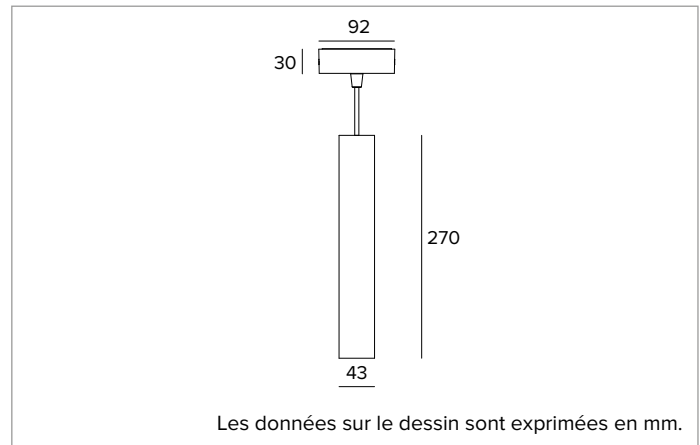

1T9816EL | LABEL 4 - Suspension

Appareil à suspension, pour sources LED à émission directe alimenté par tension de réseau

	3000K	H(m)	D(m)	Emax(lx)		
	Ra90		18°			
Fixture Power	8W	1	0.31	3815		
Source Flux	889lm	2	0.62	954		
Fixture Flux	563lm	3	0.93	424		
Efficacy	71lm/W	4	1.24	238		
TS1958	Imax=4291cd/klm	Imax	3815cd	5	1.55	153

Rg : 101

CCT nominale : 3000K

Durée utile (L80/B10) : >50000h tq +25°C

CARACTÉRISTIQUES DE L'ÉCLAIRAGE

Version SP - optique de précision en polycarbonate métallisé, filtre holographique diffuseur et anneau cut-off en silicone noir.

Corps cylindrique en aluminium usiné CNC et revêtu de peinture en poudre.

Couleur et finition : Blanc plâtre

Dimensions : D=43mm

Poids : 0,8Kg

Degré de protection : IP20

CARACTÉRISTIQUES ÉLECTRIQUES

Version électronique ON-OFF avec alimentation intégrée à l'intérieur du luminaire. Luminaire conforme à la norme EN 60598-2-22 pour l'alimentation électrique à partir d'un système de secours centralisé CPSS (Central Power Supply System), non intégrés au luminaire - zones à haut risque exclues. La puissance et le flux par défaut sont de 100% en AC et de 100% en DC.